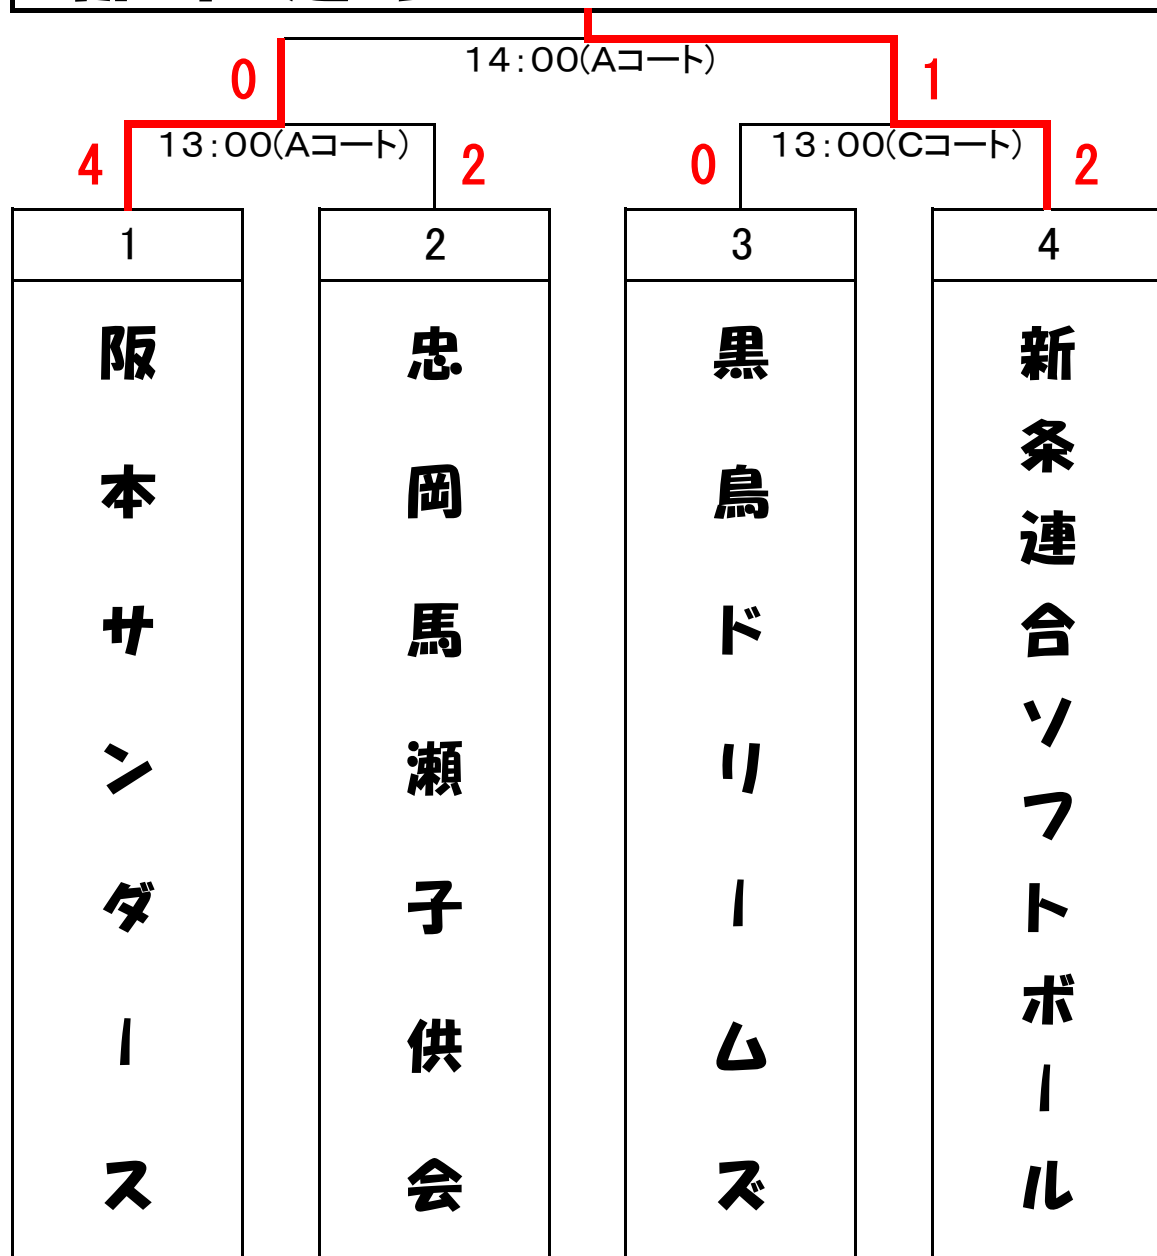

R2泉州教育リーグ 決勝トーナメント

新条連合ソフトボール