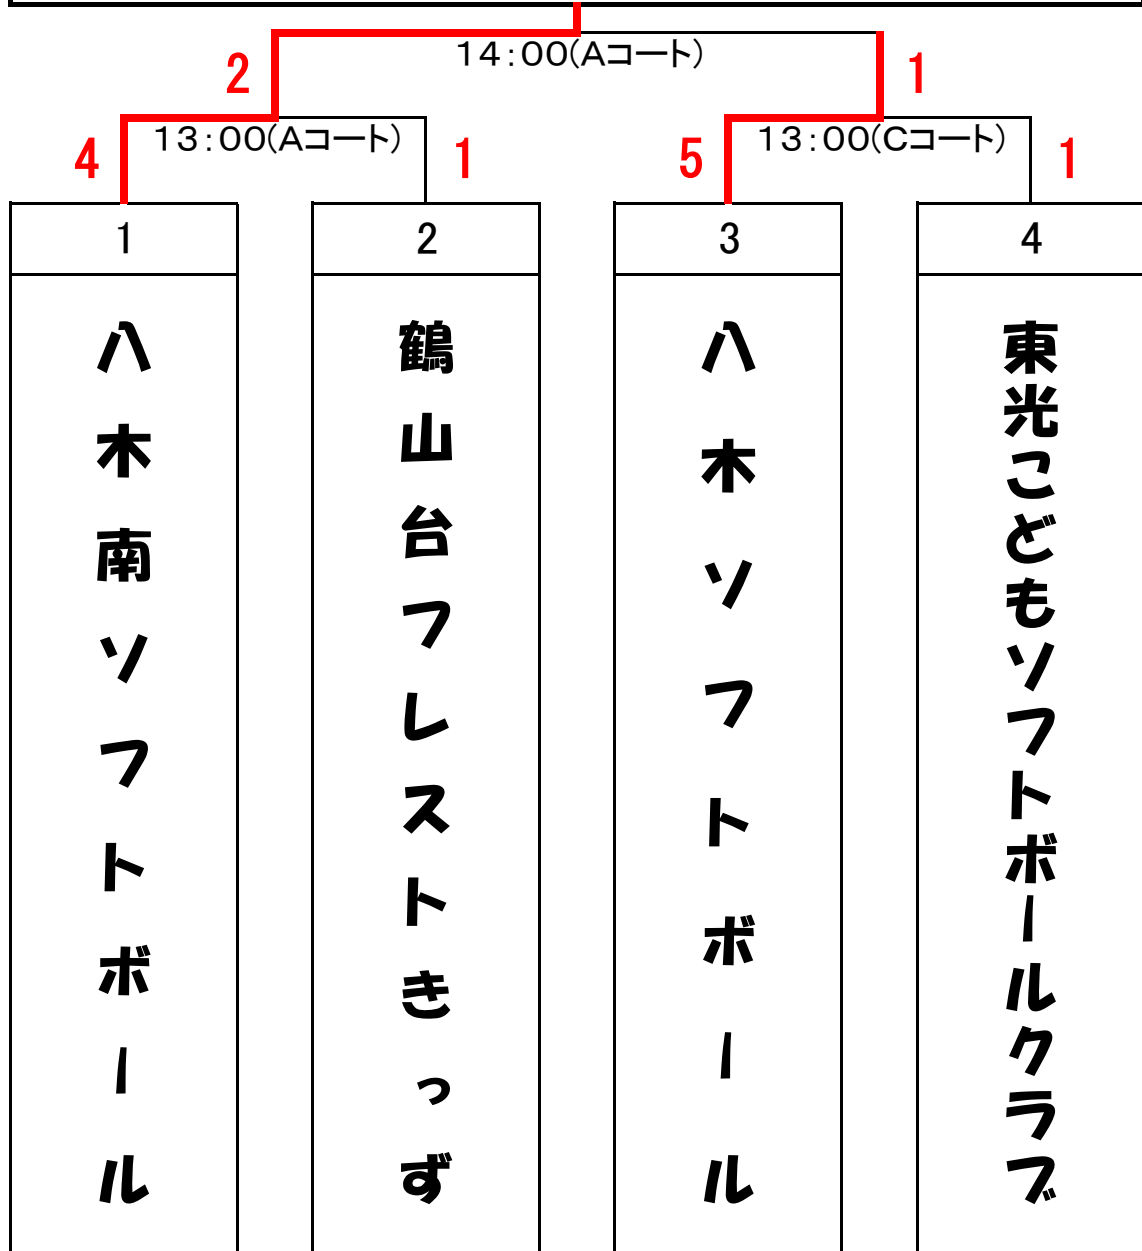

H31泉州教育リーグ 決勝トーナメント

八木南ソフトボール