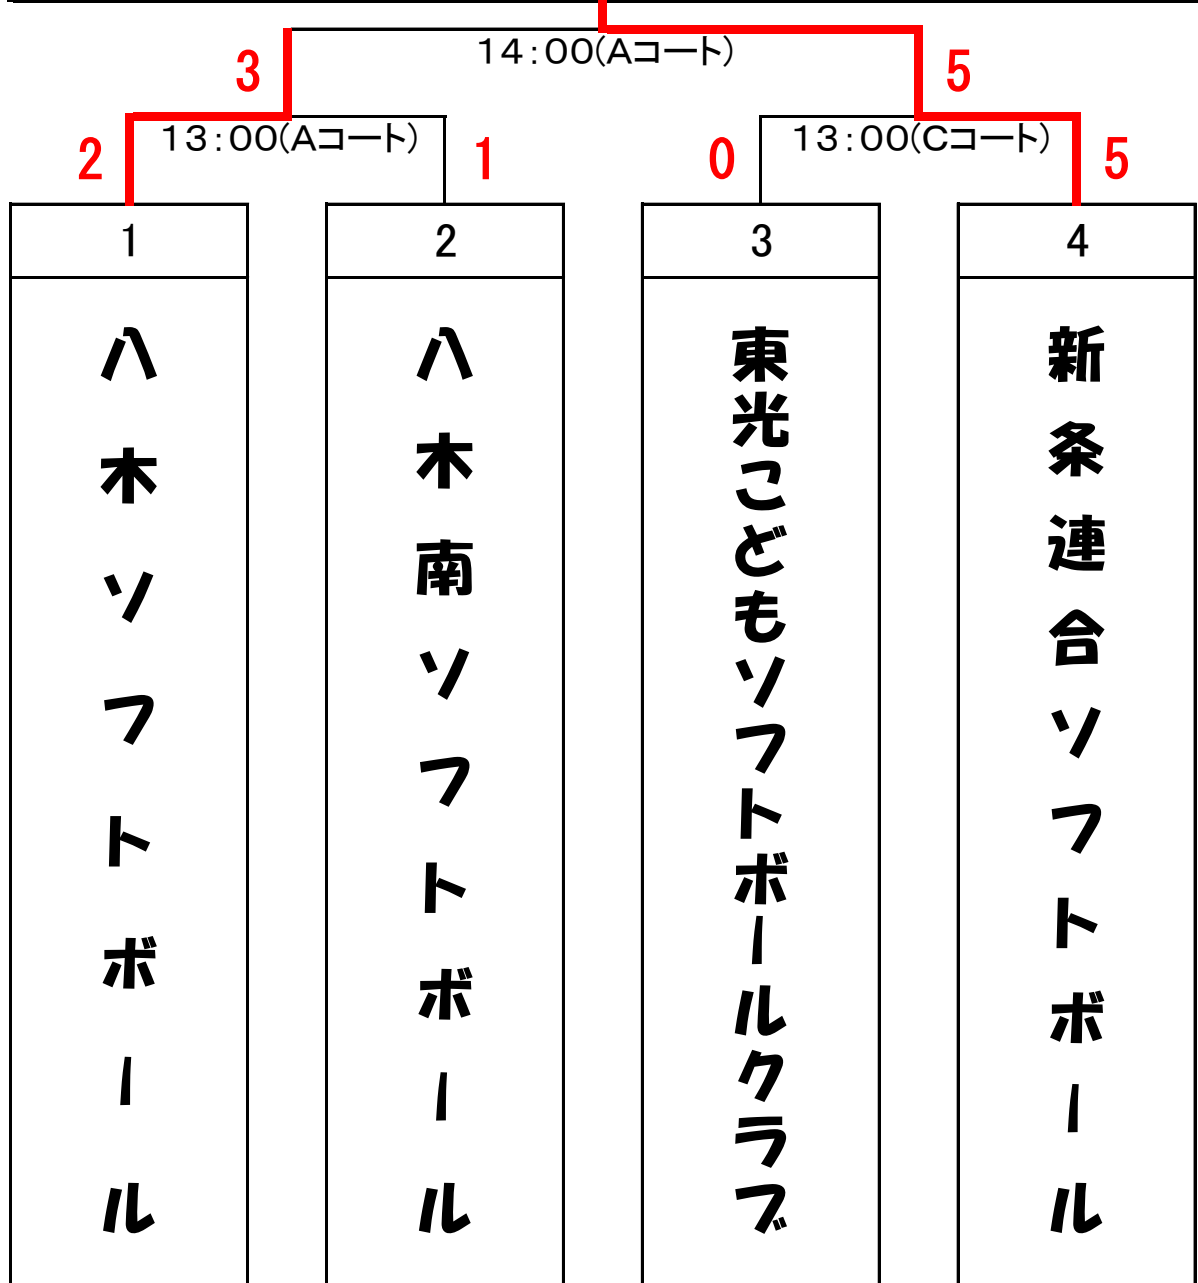

新条連合ソフトボール