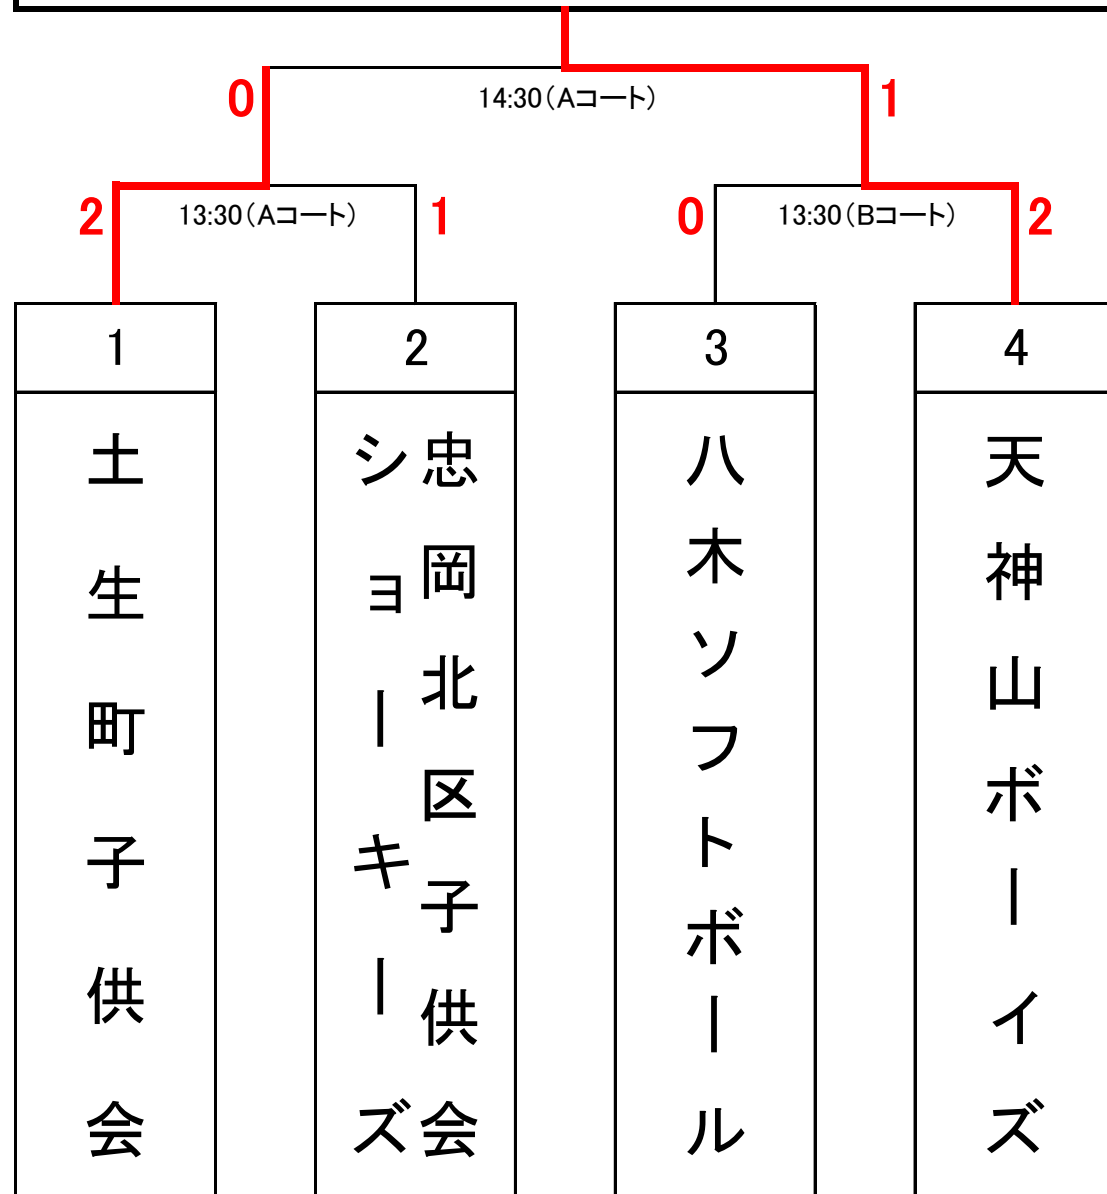

平成25年度 泉州教育リーグ 新人戦 決勝トーナメント

天神山ボーイズ